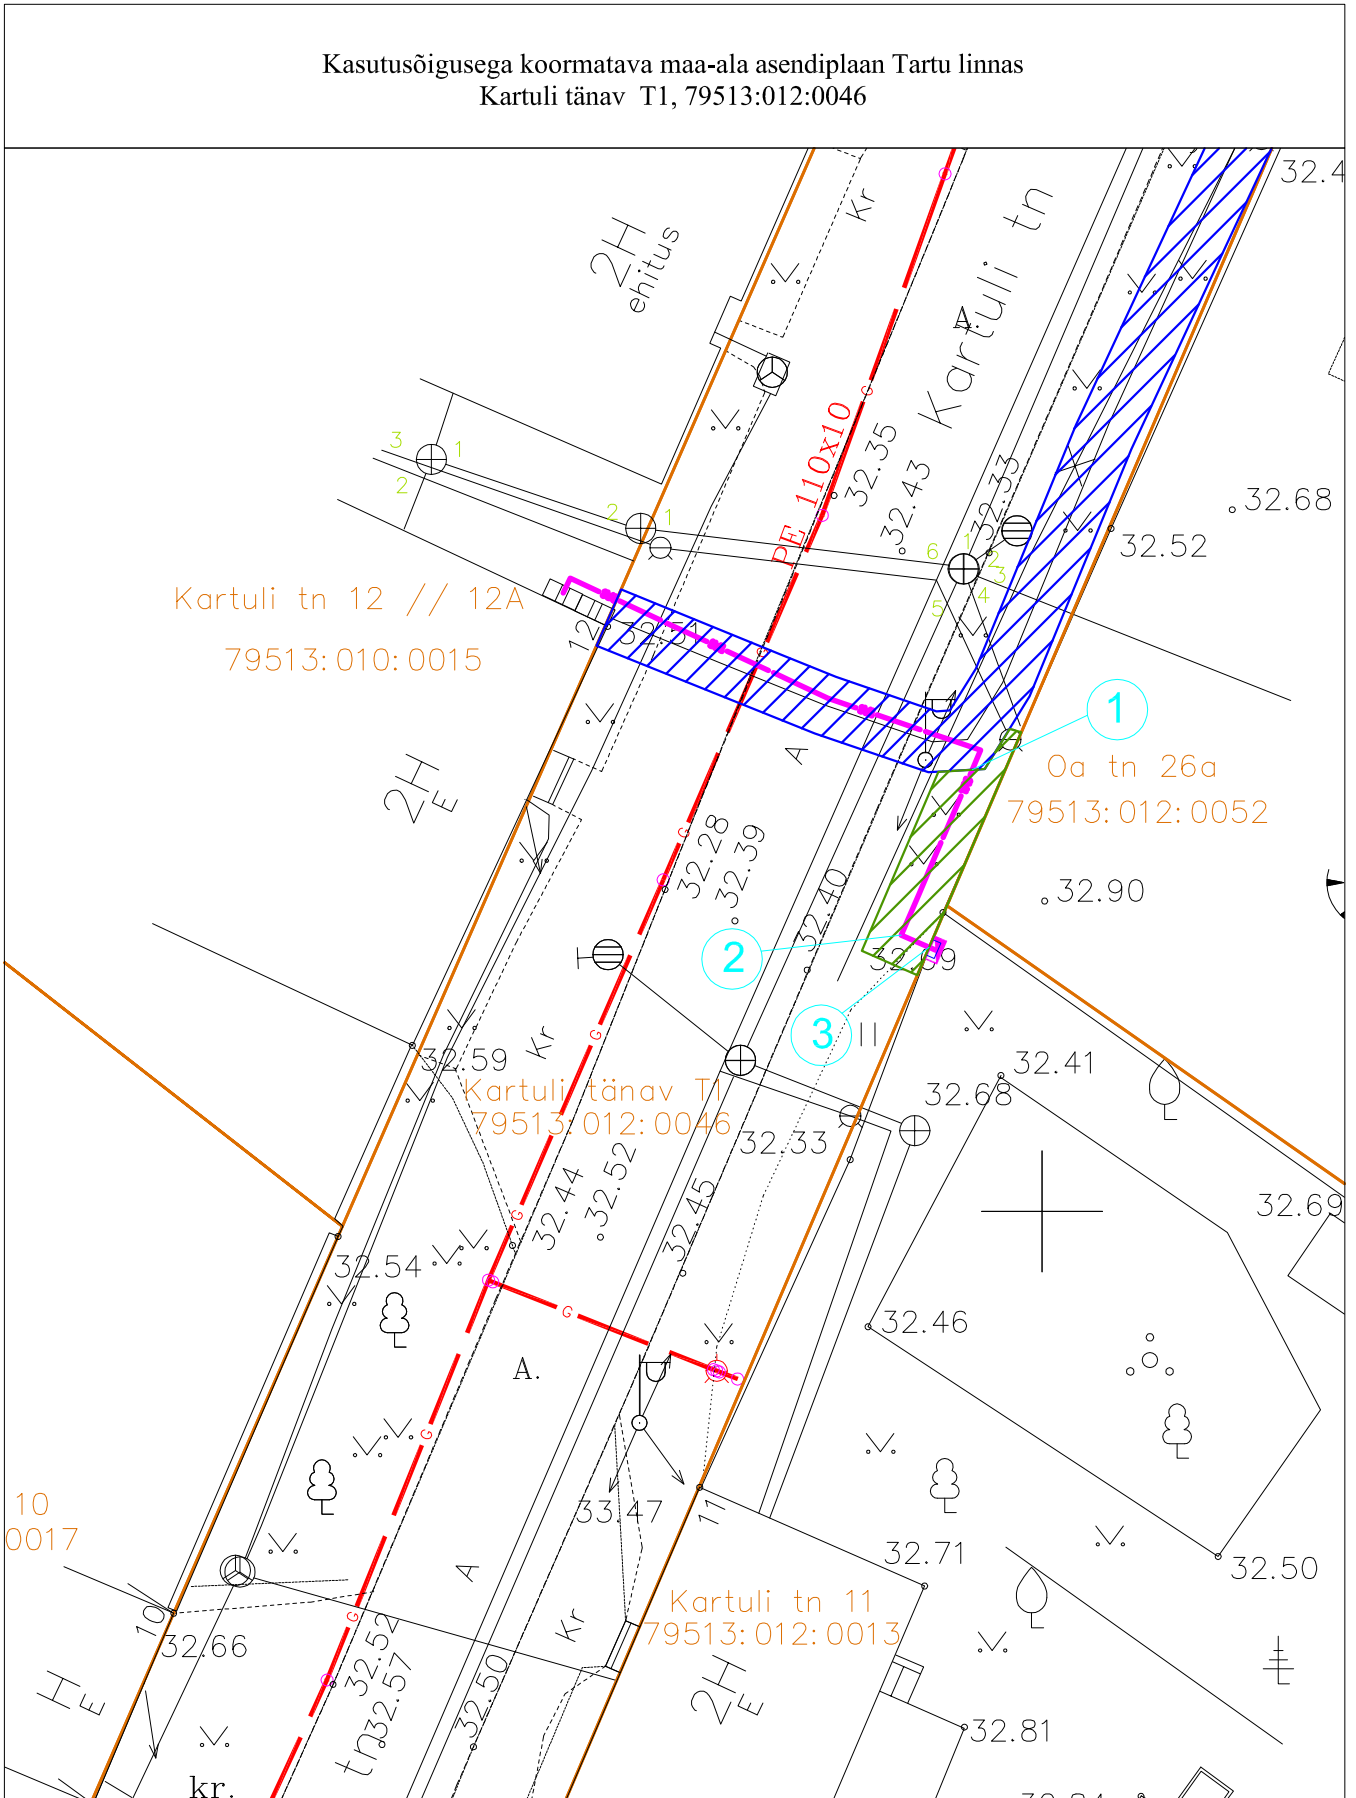

Kasutusõigusega koormatava maa-ala asendiplaan Tartu linnas
Kartuli tänav T1, 79513:012:0046

TINGMÄRGID		Möötkava 1:250									
	Projekteeritud maakaabel torus	Uue kaabli lõigu koordinaadid <table border="0"> <thead> <tr> <th>X</th> <th>Y</th> </tr> </thead> <tbody> <tr> <td>1. 6475064.60</td> <td>658797.68</td> </tr> <tr> <td>2. 6475059.13</td> <td>658795.34</td> </tr> <tr> <td>3. 6475058.73</td> <td>658796.26</td> </tr> </tbody> </table>		X	Y	1. 6475064.60	658797.68	2. 6475059.13	658795.34	3. 6475058.73	658796.26
X	Y										
1. 6475064.60	658797.68										
2. 6475059.13	658795.34										
3. 6475058.73	658796.26										
	Projekteeritud liitumiskilp										
	Katastripiir										
	Olemasolev kasutusõiguseala										
	Uus kasutusõiguseala pindala on 15 m ²										